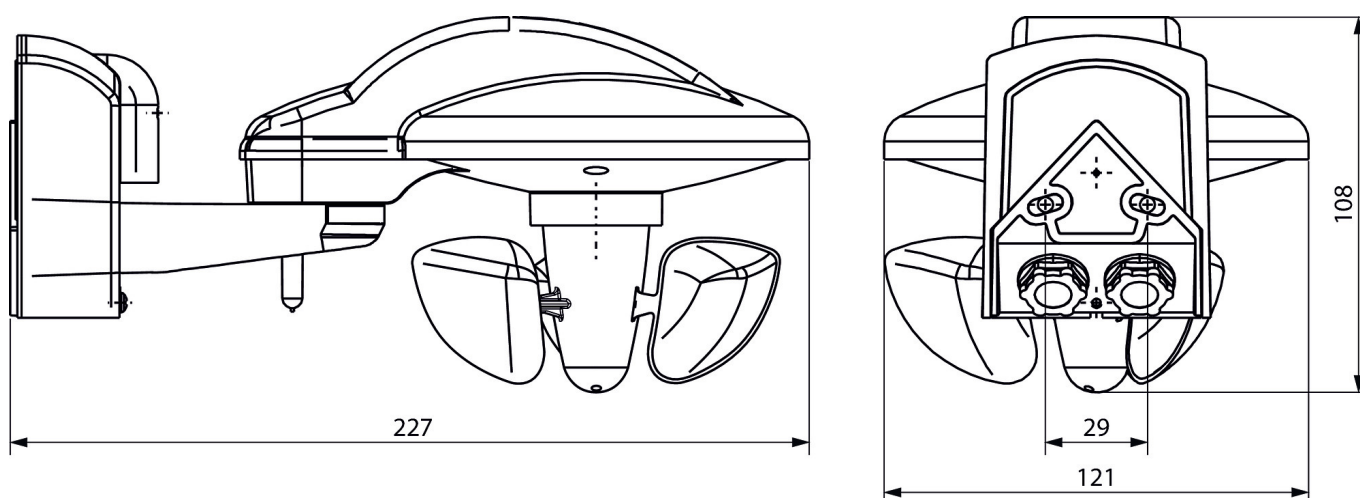

Plans d'encombrement

Sous réserve de modifications ou d'erreurs

Pour plus d'informations, consulter: www.theben.fr/produit/1409201

Les données de charge sont déterminées avec des illuminants sélectionnés à titre d'exemple et sont donc des données typiques en raison du grand nombre de produits disponibles.

30/09/2020

Page 1 de 2