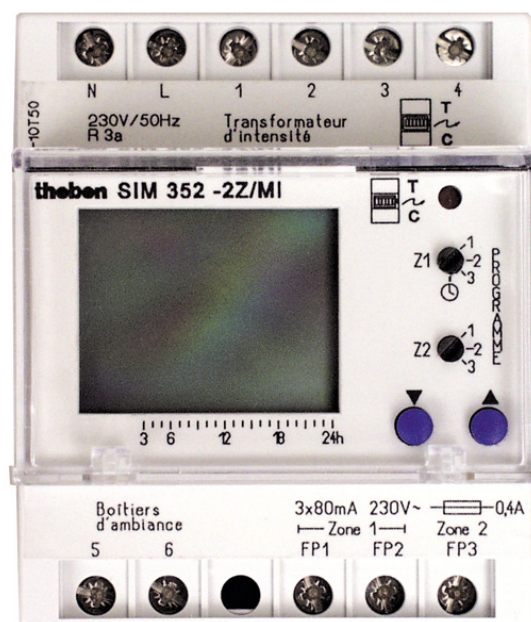

SIM 352-MI

N° de réf.: 3520803

Régulation de chauffage Thermostats programmables

Description des fonctions

- Gestionnaire pour chauffage électrique à fil pilote 2/4/6 ordres
- La version 352-1Z Si sans indicateur de consommation
- La version 352-MI (maison individuelle) qui se différencie par les commandes qui permettent la lecture des différents niveaux d'abaissements dans le cas d'un abonnement Tempo (transparence tarifaire)
- La version 352-MI Si sans indicateur de consommation

Caractéristiques techniques

SIM 352-MI	
Tension d'alimentation	230 V CA
Fréquence	50 Hz
Puissance de commutation	80 mA Triac
Base de temps	Quartz
Programme	Programme hebdomadaire
Précision de marche à 25 °C	≤ ± 1 s/jour (quartz)
Réserve de mémoire	3 Années
Nombre d'entrées	6
Nombre de sorties	30

SIM 352-MI	
Type de contact	Triacs
Affichage	LCD
Consommation stand-by	8 VA
Type de raccordement	3 conducteurs
Température ambiante	-10°C ... 50°C
Indice de protection	IP 20
Classe de protection	II

Sous réserve de modifications ou d'erreurs