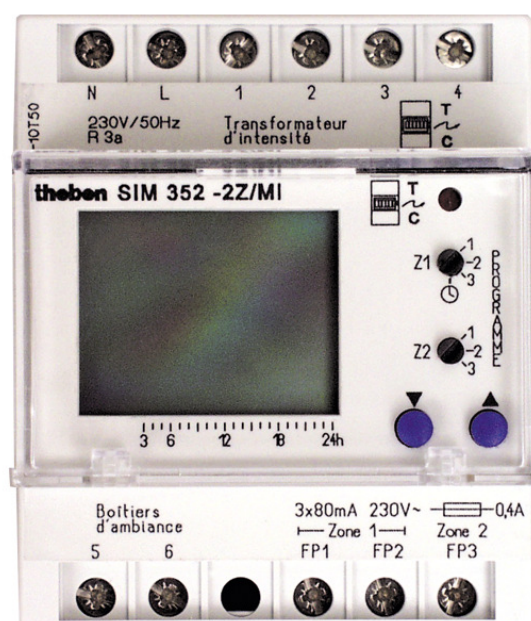

SIM 352-1Z Si

N° de réf.: 3520804

theben
energy saving comfort

Régulation de chauffage
Thermostats programmables

Description des fonctions

- Gestionnaire pour chauffage électrique à fil pilote 2/4/6 ordres
- La version 352-1Z Si sans indicateur de consommation
- La version 352-MI (maison individuelle) qui se différencie par les commandes qui permettent la lecture des différents niveaux d'abaissements dans le cas d'un abonnement Tempo (transparence tarifaire)
- La version 352-MI Si sans indicateur de consommation

Caractéristiques techniques

SIM 352-1Z Si	
Tension d'alimentation	230 V CA
Fréquence	50 Hz
Puissance de commutation	80 mA Triac
Base de temps	Quartz
Programme	Programme hebdomadaire
Précision de marche à 25 °C	≤ ± 1 s/jour (quartz)
Réserve de mémoire	3 Années
Nombre d'entrées	6
Nombre de sorties	30

SIM 352-1Z Si	
Type de contact	Triacs
Affichage	LCD
Consommation stand-by	8 VA
Type de raccordement	3 conducteurs
Température ambiante	-10°C ... 50°C
Indice de protection	IP 20
Classe de protection	II