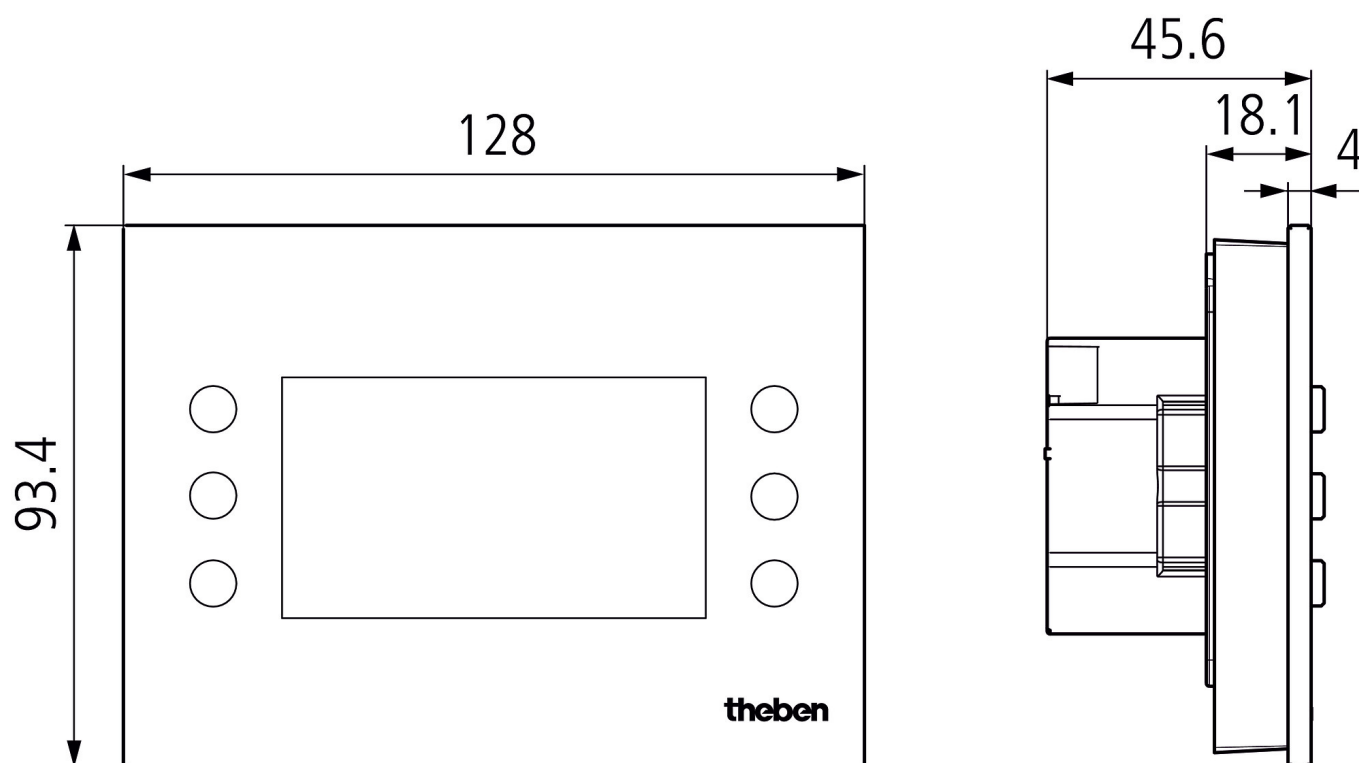

VARIA 826 S WH KNX

N° de réf.: 8269210

theben
energy saving comfort

Caractéristiques techniques

VARIA 826 S WH KNX	
Indice de protection	IP 20
Classe de protection	II selon EN 60 730-1

Plans d'encombrement

Sous réserve de modifications ou d'erreurs

Pour plus d'informations, consulter: www.theben.fr/produit/8269210

Les données de charge sont déterminées avec des illuminants sélectionnés à titre d'exemple et sont donc des données typiques en raison du grand nombre de produits disponibles.

30/09/2020

Page 2 de 2