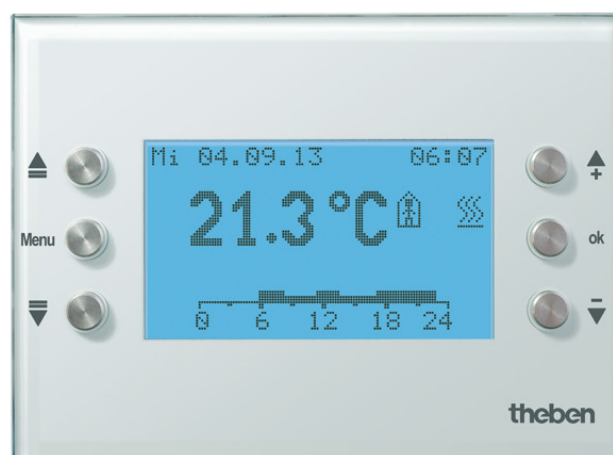

# VARIA 826 S WH KNX

N° de réf.: 8269210

**theben**  
energy saving comfort

### Description des fonctions

- Écran multifonction avec régulateur de température ambiante
- Paramétrable, pour l'affichage et la commande de diverses fonctions, dont les scénarios d'éclairage ou les systèmes de protection solaire
- Pour la commande et la régulation de divers dispositifs, dont le chauffage, les ventilo-convecteurs, les climatiseurs
- Écran rétroéclairé et horloge programmable intégrée
- Jusqu'à 7 pages d'affichage différentes
- Passage automatique à l'heure d'été/hiver avec réserve de marche
- Commande jusqu'à 8 pièces grâce à des profils de température personnalisés
- Horloge programmable hebdomadaire dotée de 8 canaux avec jusqu'à 3 états différents, par ex. pour la lumière, les volets roulants, le ventilateur etc.
- 3 programmes de chauffage
- Régulation continue ou tout-ou-rien au choix
- Modes de fonctionnement : confort, éco, nuit, hors gel
- Les données météorologiques de la station météorologique Theben peuvent être visualisées.
- Programmation libre via ETS sans « plug-in »
- Montage sur boîtier encastré

### Caractéristiques techniques

VARIA 826 S WH KNX	
Tension de service KNX	Tension du bus, ≤15 mA (<10 mA sans bouton lumineux)
Tension d'alimentation	50 Hz
Fréquence	50 Hz
Type de montage	Encastré dans le mur
Type de raccordement	Borne de BUS KNX
Consommation stand-by	~0,4 W
Réserve de mémoire	1,5 Années

VARIA 826 S WH KNX	
Affichage	Display mit 132 x 72 Punkten (8 Zeilen mit unterschiedlichen Funktionen) z.B. Überschrift, Schalten, Dimmen, %-Wert, Jalousie/Rollladen, Heizung/Klima/Lüftung, Zählwert, Temperatur, 2 Byte Wert, 8/16 Bit Zählwert usw.)
Éclairage de l'écran	LCD avec rétroéclairage blanc, dimmable
Température ambiante	0°C ... 45°C