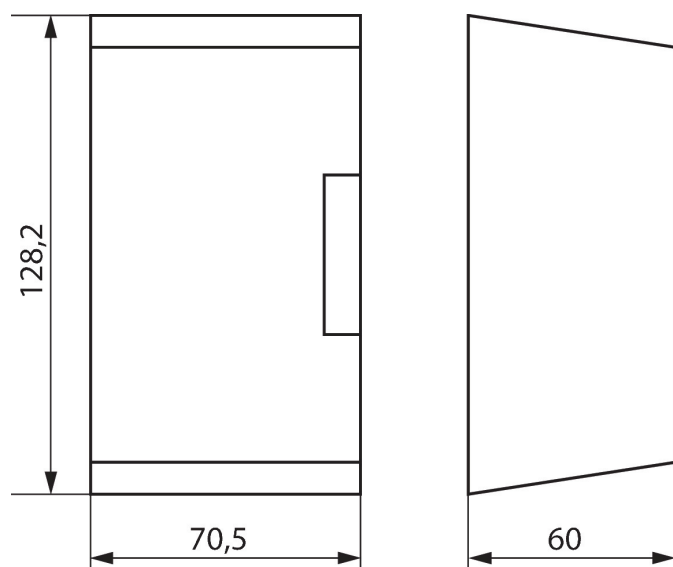

Cache-borne 52,5 mm

N° de réf.: 9070050

theben
energy saving comfort

Accessoires
Autres

Description des fonctions

- Kit de montage mural pour montage en saillie, plombable

Plans d'encombrement

Sous réserve de modifications ou d'erreurs

Pour plus d'informations, consulter: www.theben.fr/produit/9070050

Les données de charge sont déterminées avec des illuminants sélectionnés à titre d'exemple et sont donc des données typiques en raison du grand nombre de produits disponibles.