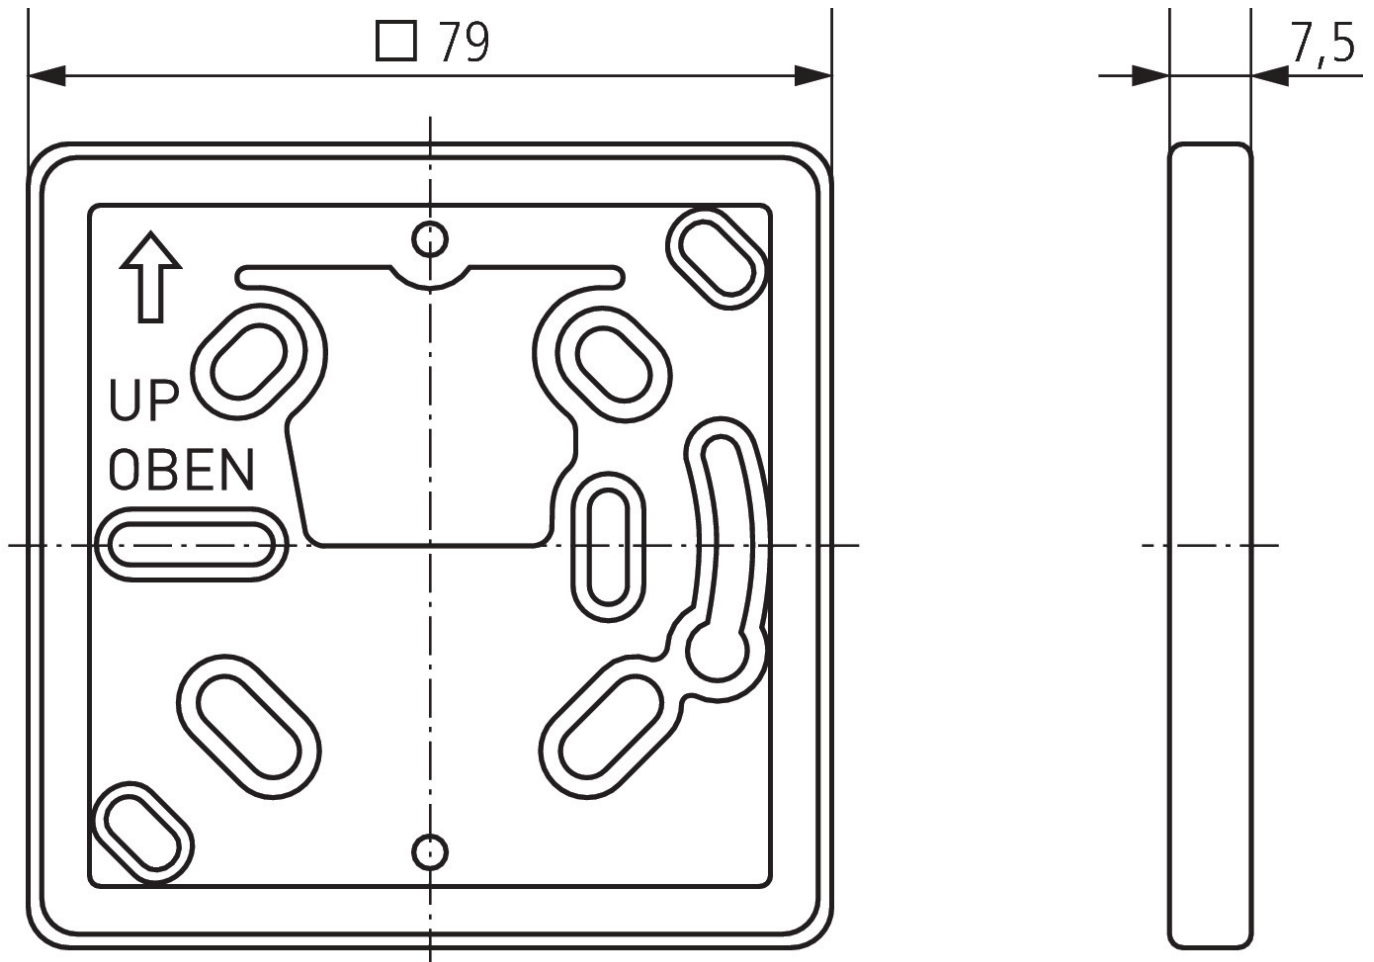

Plaque d'adaption RAMSES 714

N° de réf.: 9070212

theben
energy saving comfort

Accessoires
Chauffage

Description des fonctions

- Plaque d'adaptation pour boîtier encastré 79 x 79 mm

Sous réserve de modifications ou d'erreurs

Pour plus d'informations, consulter: www.theben.fr/produit/9070212

Les données de charge sont déterminées avec des illuminants sélectionnés à titre d'exemple et sont donc des données typiques en raison du grand nombre de produits disponibles.

30/09/2020
Page 1 de 2

Plaque d'adaption RAMSES 714

N° de réf.: 9070212

theben
energy saving comfort

Plans d'encombrement

Sous réserve de modifications ou d'erreurs

Pour plus d'informations, consulter: www.theben.fr/produit/9070212