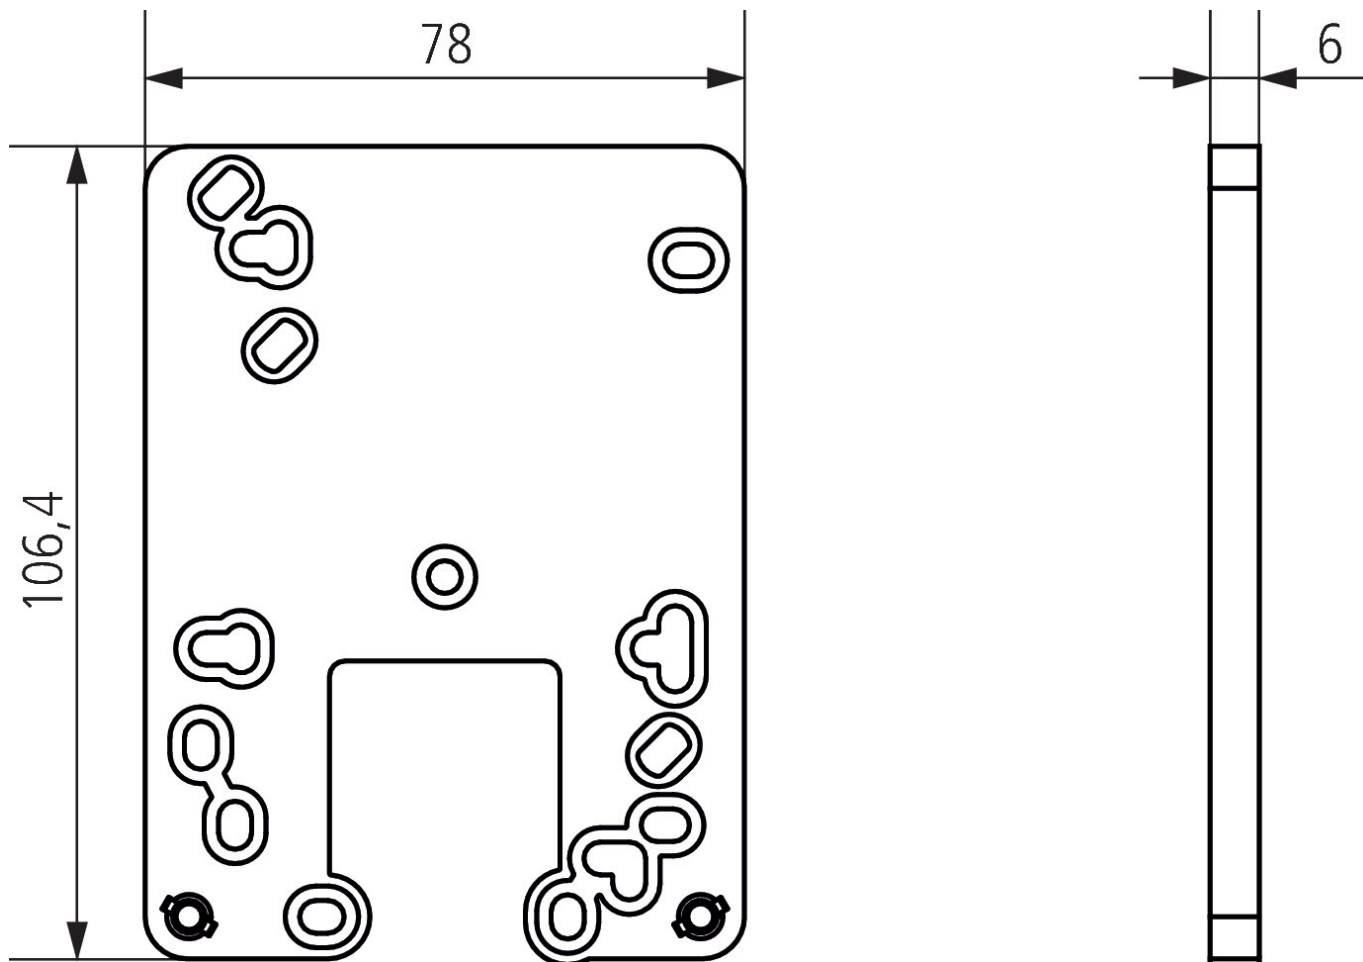

Plaque d'adaption LUNA star

N° de réf.: 9070486

theben
energy saving comfort

Plans d'encombrement

Sous réserve de modifications ou d'erreurs

Pour plus d'informations, consulter: www.theben.fr/produit/9070486

Les données de charge sont déterminées avec des illuminants sélectionnés à titre d'exemple et sont donc des données typiques en raison du grand nombre de produits disponibles.

30/09/2020

Page 2 de 2