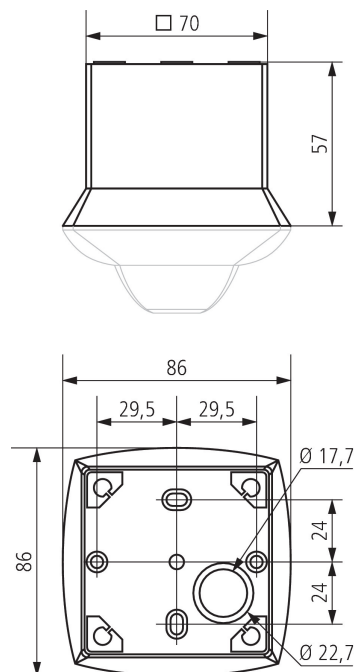

30/09/2020

Page 1 de 2

Boîtier saillie PresenceLight

N° de réf.: 9070513

theben
energy saving comfort

Plans d'encombrement

Sous réserve de modifications ou d'erreurs

Pour plus d'informations, consulter: www.theben.fr/produit/9070513