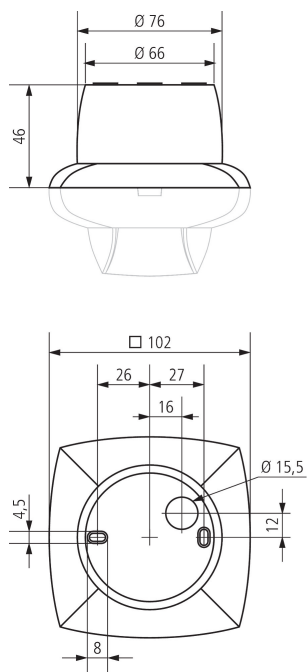

Plans d'encombrement

Sous réserve de modifications ou d'erreurs

Pour plus d'informations, consulter: www.theben.fr/produit/9070514

Les données de charge sont déterminées avec des illuminants sélectionnés à titre d'exemple et sont donc des données typiques en raison du grand nombre de produits disponibles.

30/09/2020

Page 1 de 1