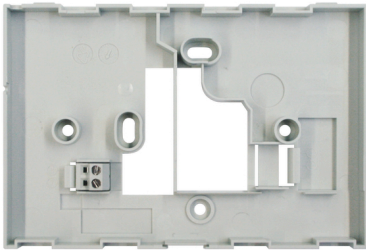

Description des fonctions

- Socle de montage mural des thermostats programmables RAMSES HF