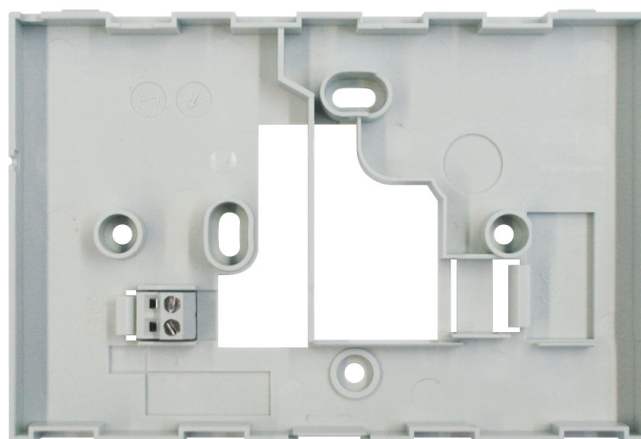

# Fixation murale RAMSES top2 HF

N° de réf.: 9070605

**theben**  
energy saving comfort

Accessoires  
Chauffage

## Description des fonctions

---

- Socle de montage mural des thermostats programmables RAMSES HF

Sous réserve de modifications ou d'erreurs

Pour plus d'informations, consulter: [www.theben.fr/produit/9070605](http://www.theben.fr/produit/9070605)