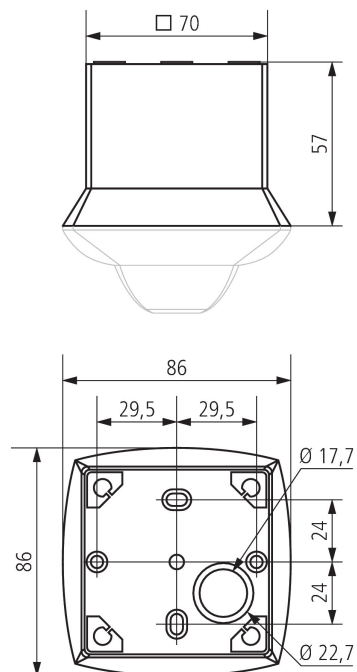

30/09/2020

Page 1 de 2

Boîtier saillie PresenceLight BK

N° de réf.: 9070634

theben
energy saving comfort

Plans d'encombrement

Sous réserve de modifications ou d'erreurs

Pour plus d'informations, consulter: www.theben.fr/produit/9070634