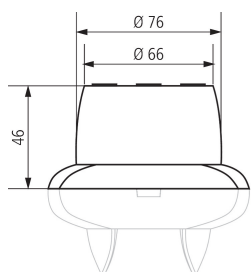

Plans d'encombrement

Sous réserve de modifications ou d'erreurs

Pour plus d'informations, consulter: www.theben.fr/produit/9070637

Les données de charge sont déterminées avec des illuminants sélectionnés à titre d'exemple et sont donc des données typiques en raison du grand nombre de produits disponibles.

30/09/2020

Page 1 de 1