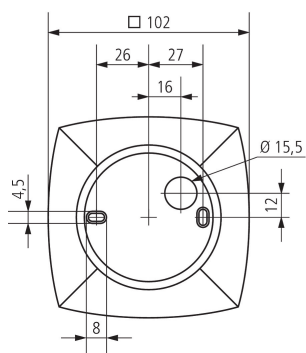

Plans d'encombrement

Sous réserve de modifications ou d'erreurs

Pour plus d'informations, consulter: www.theben.fr/produit/9070637

Les données de charge sont déterminées avec des illuminants sélectionnés à titre d'exemple et sont donc des données typiques en raison du grand nombre de produits disponibles.

30/09/2020

Page 1 de 1