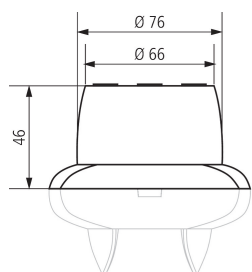

Plans d'encombrement

Sous réserve de modifications ou d'erreurs

Pour plus d'informations, consulter: www.theben.fr/produit/9070638

Les données de charge sont déterminées avec des illuminants sélectionnés à titre d'exemple et sont donc des données typiques en raison du grand nombre de produits disponibles.

30/09/2020

Page 1 de 1