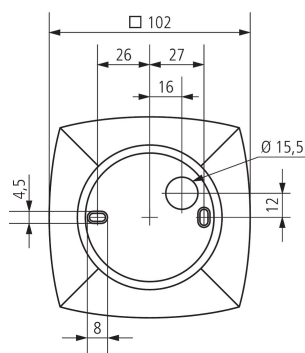

Plans d'encombrement

Sous réserve de modifications ou d'erreurs

Pour plus d'informations, consulter: www.theben.fr/produit/9070638

Les données de charge sont déterminées avec des illuminants sélectionnés à titre d'exemple et sont donc des données typiques en raison du grand nombre de produits disponibles.

30/09/2020

Page 1 de 1