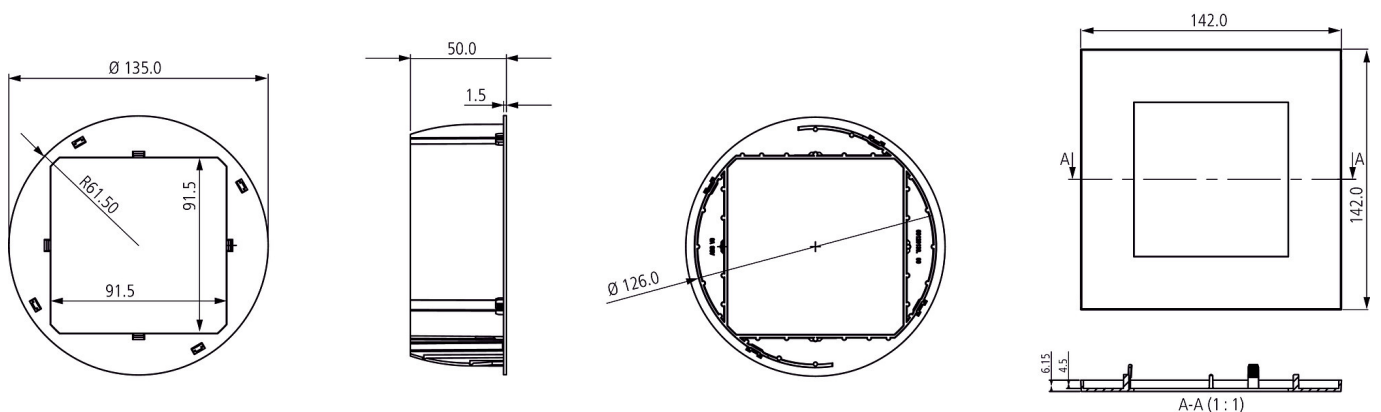

PlanoSet RQ ESR

N° de réf.: 9070738

theben
energy saving comfort

Accessoires

Détecteur de présence

Description des fonctions

- Kit d'encastrement composé d'une boîte d'encastrement ronde PlanoFix E, d'un cadre de recouvrement carré PlanoCover et des pièces de montage
- Pour une montage facile et rapide dans des faux-plafonds
- Pour tous les détecteurs de présence PlanoCentro E
- Les évidements peuvent être réalisés simplement à l'aide d'un foret standard de 127 mm de diamètre (5 pouces)
- Le montage et l'orientation du détecteur de présence PlanoCentro sont ensuite effectués particulièrement rapidement et simplement
- Montage affleurant avec le plafond – le détecteur de présence est encastré dans le faux-plafond
- Adaptation optimale à la pièce grâce aux cadres de recouvrement élégants disponibles en différentes formes et couleurs
- Epaisseur comprise: 0,5 – 30 mm
- Profondeur de montage (Détecteur de présence inclus): 75 mm
- Diamètre boîte d'encastrement PlanoFix E ronde: \varnothing 126 mm
- Cadre de recouvrement PlanoCover: 142 x 142 mm
- Convient pour: PlanoCentro 000-E, PlanoCentro 101-E, PlanoCentro 201-E, PlanoCentro 300-E, PlanoCentro KNX-E

Plans d'encombrement

Sous réserve de modifications ou d'erreurs

Pour plus d'informations, consulter: www.theben.fr/produit/9070738

Les données de charge sont déterminées avec des illuminants sélectionnés à titre d'exemple et sont donc des données typiques en raison du grand nombre de produits disponibles.