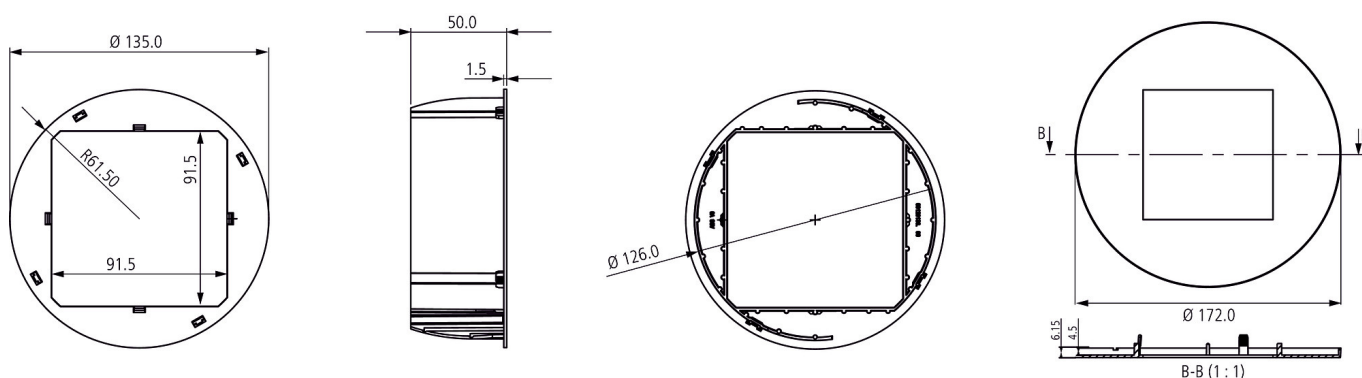

Plans d'encombrement

Sous réserve de modifications ou d'erreurs

Pour plus d'informations, consulter: www.theben.fr/produit/9070740

Les données de charge sont déterminées avec des illuminants sélectionnés à titre d'exemple et sont donc des données typiques en raison du grand nombre de produits disponibles.

30/09/2020

Page 1 de 1