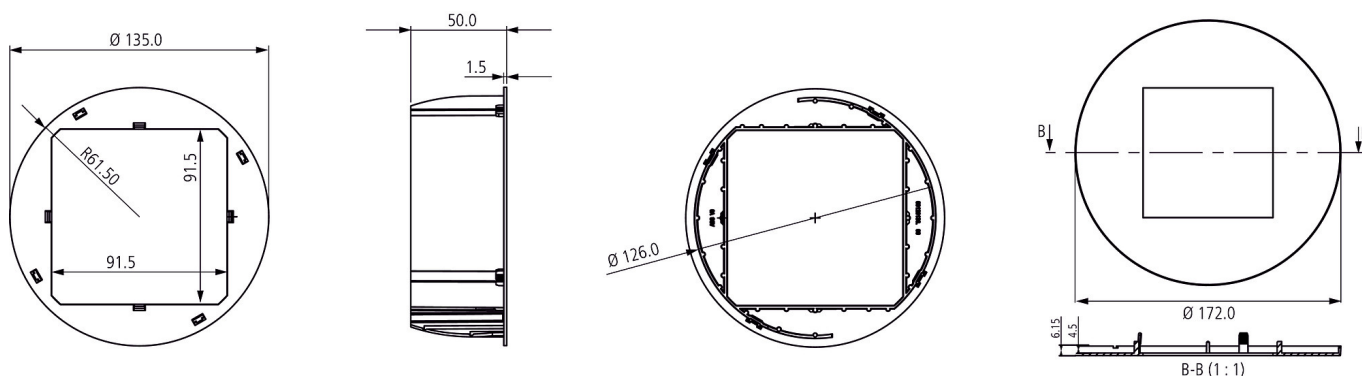

PlanoSet RR EBK

N° de réf.: 9070741

theben
energy saving comfort

Accessoires

Détecteur de présence

Description des fonctions

- Kit d'encastrement composé d'une boîte d'encastrement ronde PlanoFix E, d'un cadre de recouvrement ronde PlanoCover et des pièces de montage
- Pour une montage facile et rapide dans des faux-plafonds
- Pour tous les détecteurs de présence PlanoCentro E
- Les évidements peuvent être réalisés simplement à l'aide d'un foret standard de 127 mm de diamètre (5 pouces)
- Le montage et l'orientation du détecteur de présence PlanoCentro sont ensuite effectués particulièrement rapidement et simplement
- Montage affleurant avec le plafond – le détecteur de présence est encastré dans le faux-plafond
- Adaptation optimale à la pièce grâce aux cadres de recouvrement élégants disponibles en différentes formes et couleurs
- Epaisseur comprise: 0,5 – 30 mm
- Profondeur de montage (Détecteur de présence inclus): 75 mm
- Diamètre boîte d'encastrement PlanoFix E ronde: \varnothing 126 mm
- Cadre de recouvrement PlanoCover: \varnothing 172 mm
- Convient pour: PlanoCentro 000-E, PlanoCentro 101-E, PlanoCentro 201-E, PlanoCentro 300-E, PlanoCentro KNX-E

Plans d'encombrement

Sous réserve de modifications ou d'erreurs

Pour plus d'informations, consulter: www.theben.fr/produit/9070741

Les données de charge sont déterminées avec des illuminants sélectionnés à titre d'exemple et sont donc des données typiques en raison du grand nombre de produits disponibles.