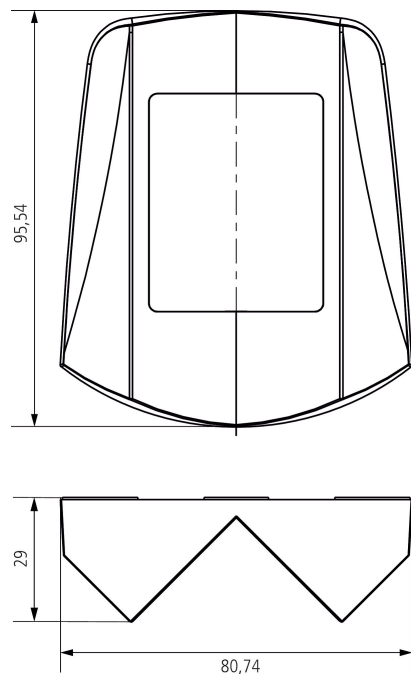

30/09/2020

Page 1 de 2

Fixation d'angle theLuxa S BK

N° de réf.: 9070903

theben
energy saving comfort

Plans d'encombrement

Sous réserve de modifications ou d'erreurs

Pour plus d'informations, consulter: www.theben.fr/produit/9070903