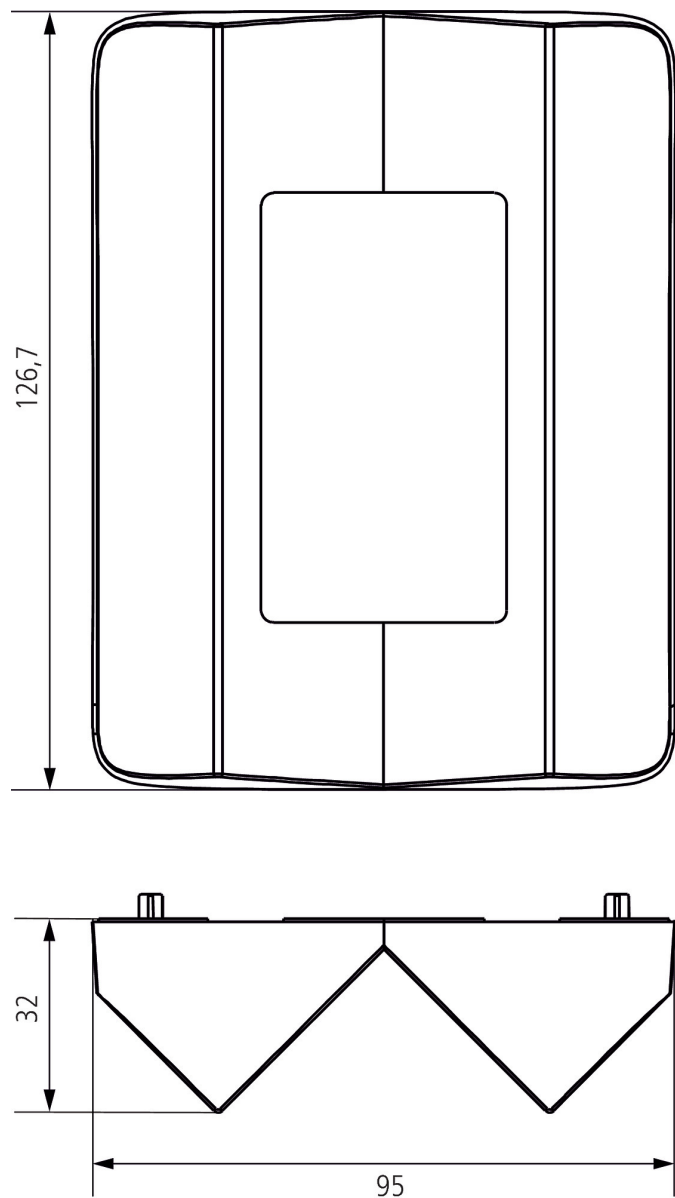

Fixation d'angle theLuxa P BK

N° de réf.: 9070905

theben
energy saving comfort

Plans d'encombrement

Sous réserve de modifications ou d'erreurs

Pour plus d'informations, consulter: www.theben.fr/produit/9070905

Les données de charge sont déterminées avec des illuminants sélectionnés à titre d'exemple et sont donc des données typiques en raison du grand nombre de produits disponibles.

30/09/2020

Page 2 de 2