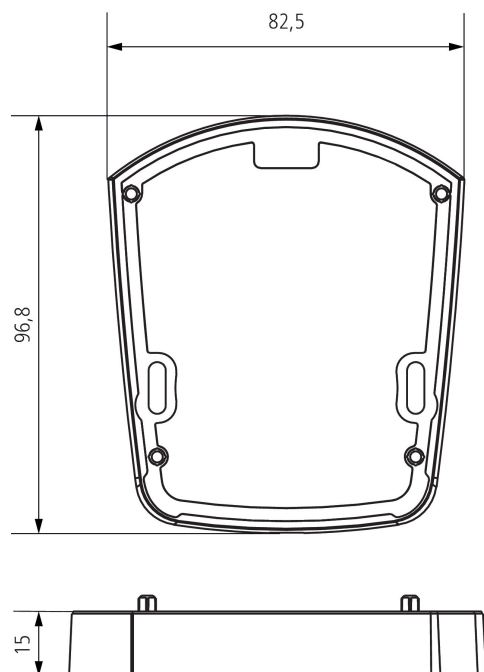

Entretoise pour fixation murale the Luxe SWH

Accessoires
Détecteur de présence

Description des fonctions

- Entretoise optionnelle pour une installation flexible (entrée du câble au-dessous, latéralement et au-dessus et plus d'espace pour les câbles)

Entretoise pour fixation murale

theben Luxe SWH

theben
energy saving comfort

Plans d'encombrement

Sous réserve de modifications ou d'erreurs

Pour plus d'informations, consulter: www.theben.fr/produit/9070906