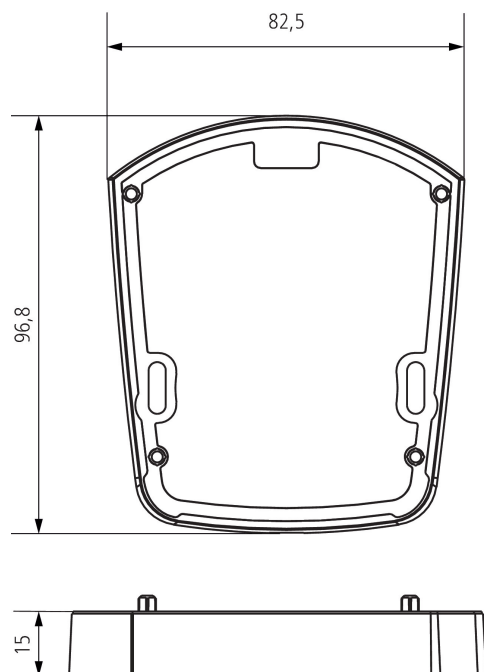

Entretoise pour fixation murale

theben Luxe SBK

theben
energy saving comfort

Plans d'encombrement

Sous réserve de modifications ou d'erreurs

Pour plus d'informations, consulter: www.theben.fr/produit/9070907

Les données de charge sont déterminées avec des illuminants sélectionnés à titre d'exemple et sont donc des données typiques en raison du grand nombre de produits disponibles.

30/09/2020

Page 2 de 2