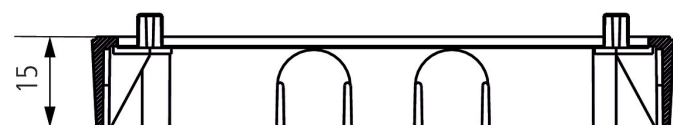

Entretoise pour fixation murale theben Luxe PWH

Plans d'encombrement

Sous réserve de modifications ou d'erreurs

Pour plus d'informations, consulter: www.theben.fr/produit/9070908

Les données de charge sont déterminées avec des illuminants sélectionnés à titre d'exemple et sont donc des données typiques en raison du grand nombre de produits disponibles.