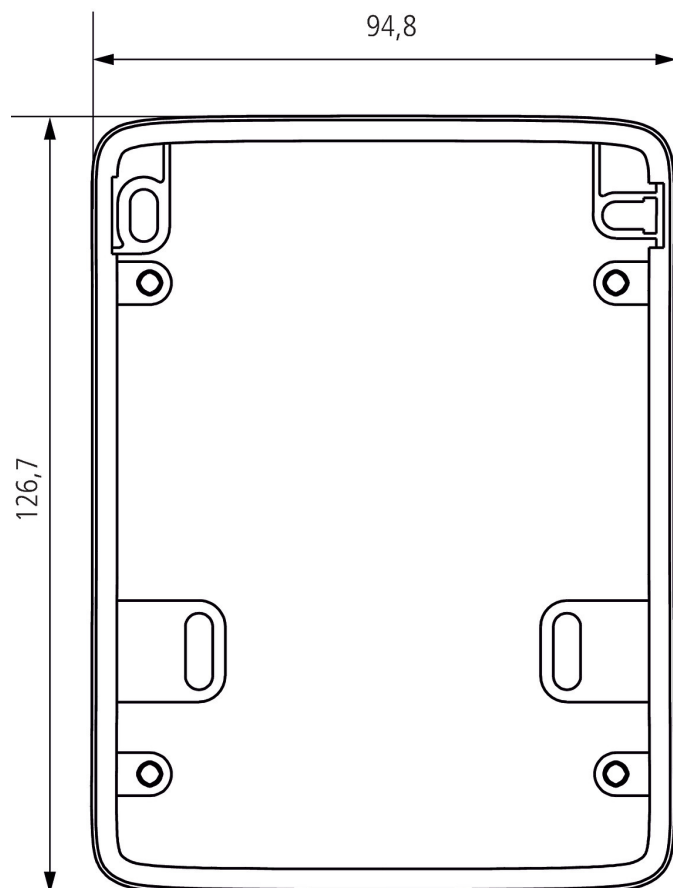

Entretoise pour fixation murale theben Luxe PWH

Plans d'encombrement

Sous réserve de modifications ou d'erreurs

Pour plus d'informations, consulter: www.theben.fr/produit/9070908

Les données de charge sont déterminées avec des illuminants sélectionnés à titre d'exemple et sont donc des données typiques en raison du grand nombre de produits disponibles.