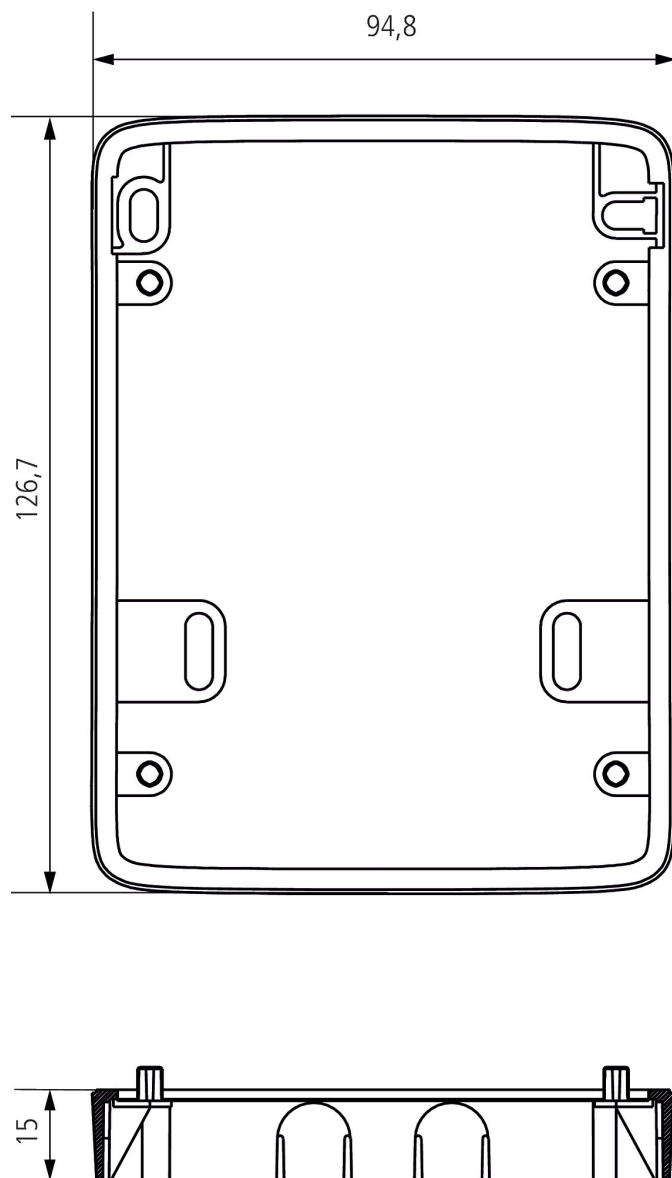

Entretoise pour fixation murale

theben Luxe P BK

theben
energy saving comfort

Accessoires
Détecteur de présence

Description des fonctions

- Entretoise optionnelle pour une installation flexible (entrée du câble au-dessous, latéralement et au-dessus et plus d'espace pour les câbles)

Entretoise pour fixation murale theben Luxe P BK

Plans d'encombrement

Sous réserve de modifications ou d'erreurs

Pour plus d'informations, consulter: www.theben.fr/produit/9070909

Les données de charge sont déterminées avec des illuminants sélectionnés à titre d'exemple et sont donc des données typiques en raison du grand nombre de produits disponibles.