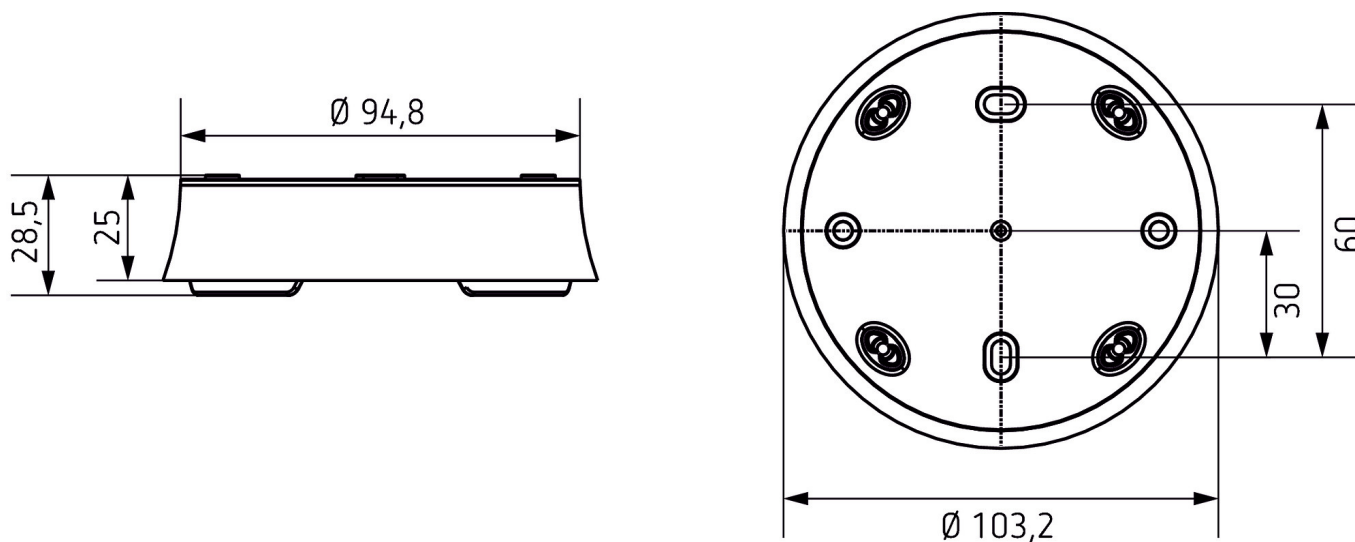

Boîtier saillie 110B WH

N° de réf.: 9070918

theben
energy saving comfort

Accessoires

Détecteur de présence

Description des fonctions

- Cadre pour montage en saillie du détecteur de présence
- Convient pour thePrema KNX
- Couleur: Blanc pur
- Autres couleurs sur demande

Plans d'encombrement

Sous réserve de modifications ou d'erreurs

Pour plus d'informations, consulter: www.theben.fr/produit/9070918

Les données de charge sont déterminées avec des illuminants sélectionnés à titre d'exemple et sont donc des données typiques en raison du grand nombre de produits disponibles.