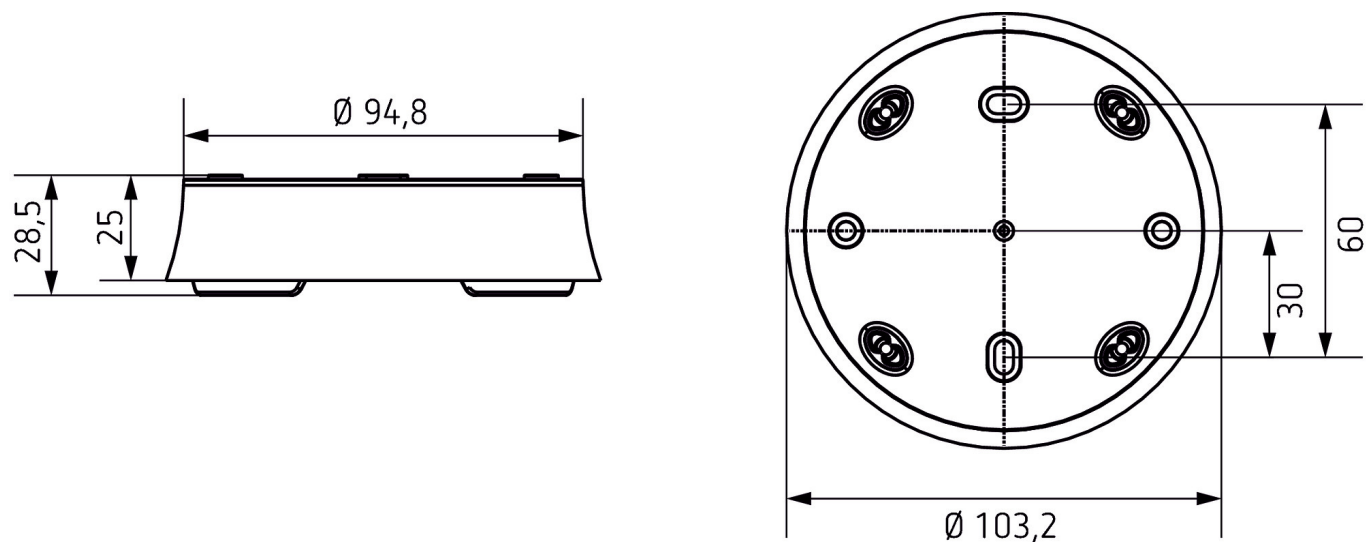

Boîtier saillie 110B GR

N° de réf.: 9070919

theben
energy saving comfort

Accessoires

Détecteur de présence

Description des fonctions

- Cadre pour montage en saillie du détecteur de présence
- Convient pour thePrema KNX
- Couleur: Gris
- Autres couleurs sur demande

Plans d'encombrement

Sous réserve de modifications ou d'erreurs

Pour plus d'informations, consulter: www.theben.fr/produit/9070919

Les données de charge sont déterminées avec des illuminants sélectionnés à titre d'exemple et sont donc des données typiques en raison du grand nombre de produits disponibles.