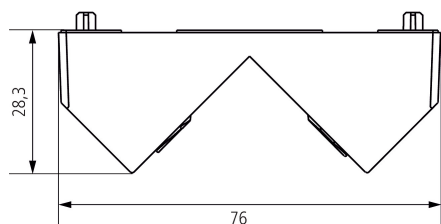

Fixation d'angle 10 WH

N° de réf.: 9070969

theben
energy saving comfort

Accessoires

Détecteur de présence

Description des fonctions

- Pour montage en angle du spot LED
- Pour montage en angle intérieur et extérieur

Plans d'encombrement

Sous réserve de modifications ou d'erreurs

Pour plus d'informations, consulter: www.theben.fr/produit/9070969

Les données de charge sont déterminées avec des illuminants sélectionnés à titre d'exemple et sont donc des données typiques en raison du grand nombre de produits disponibles.