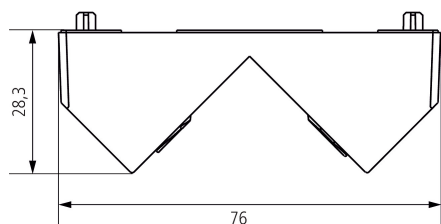

Plans d'encombrement

Sous réserve de modifications ou d'erreurs

Pour plus d'informations, consulter: www.theben.fr/produit/9070970

Les données de charge sont déterminées avec des illuminants sélectionnés à titre d'exemple et sont donc des données typiques en raison du grand nombre de produits disponibles.

30/09/2020

Page 1 de 1