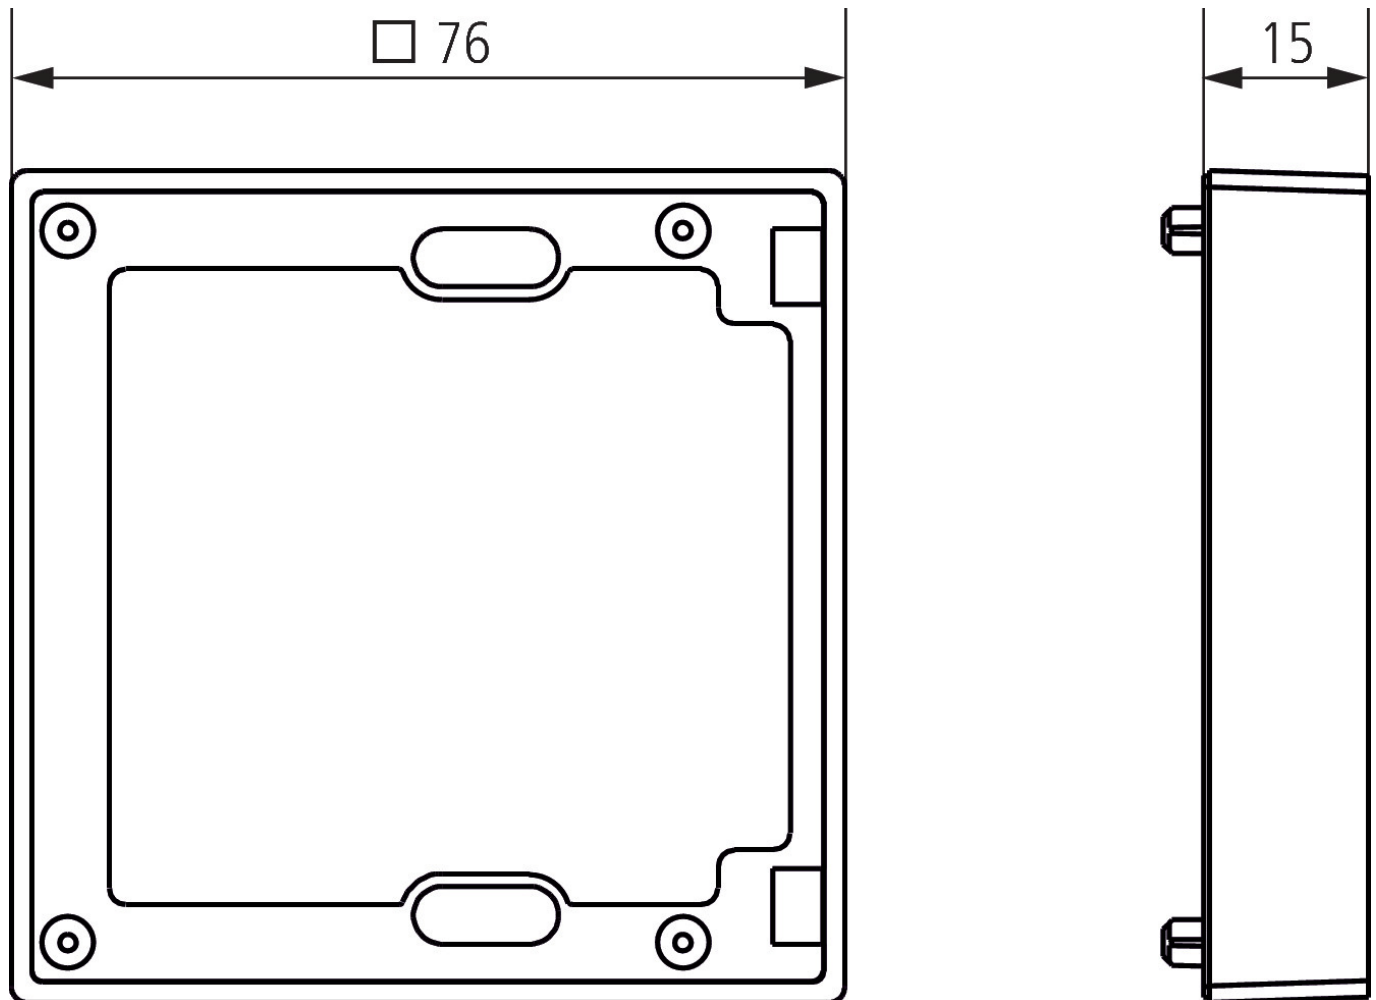

Entretoise pour fixation murale

N° de réf. 9070971

theben
energy saving comfort

Accessoires

Détecteur de présence

Description des fonctions

- Entretoise optionnelle pour une installation flexible (entrée du câble au-dessous, latéralement et au-dessus et plus d'espace pour les câbles)

30/09/2020

Page 1 de 2

Entretoise pour fixation murale

N° de réf. 9070971

theben
energy saving comfort

Plans d'encombrement

Sous réserve de modifications ou d'erreurs

Pour plus d'informations, consulter: www.theben.fr/produit/9070971