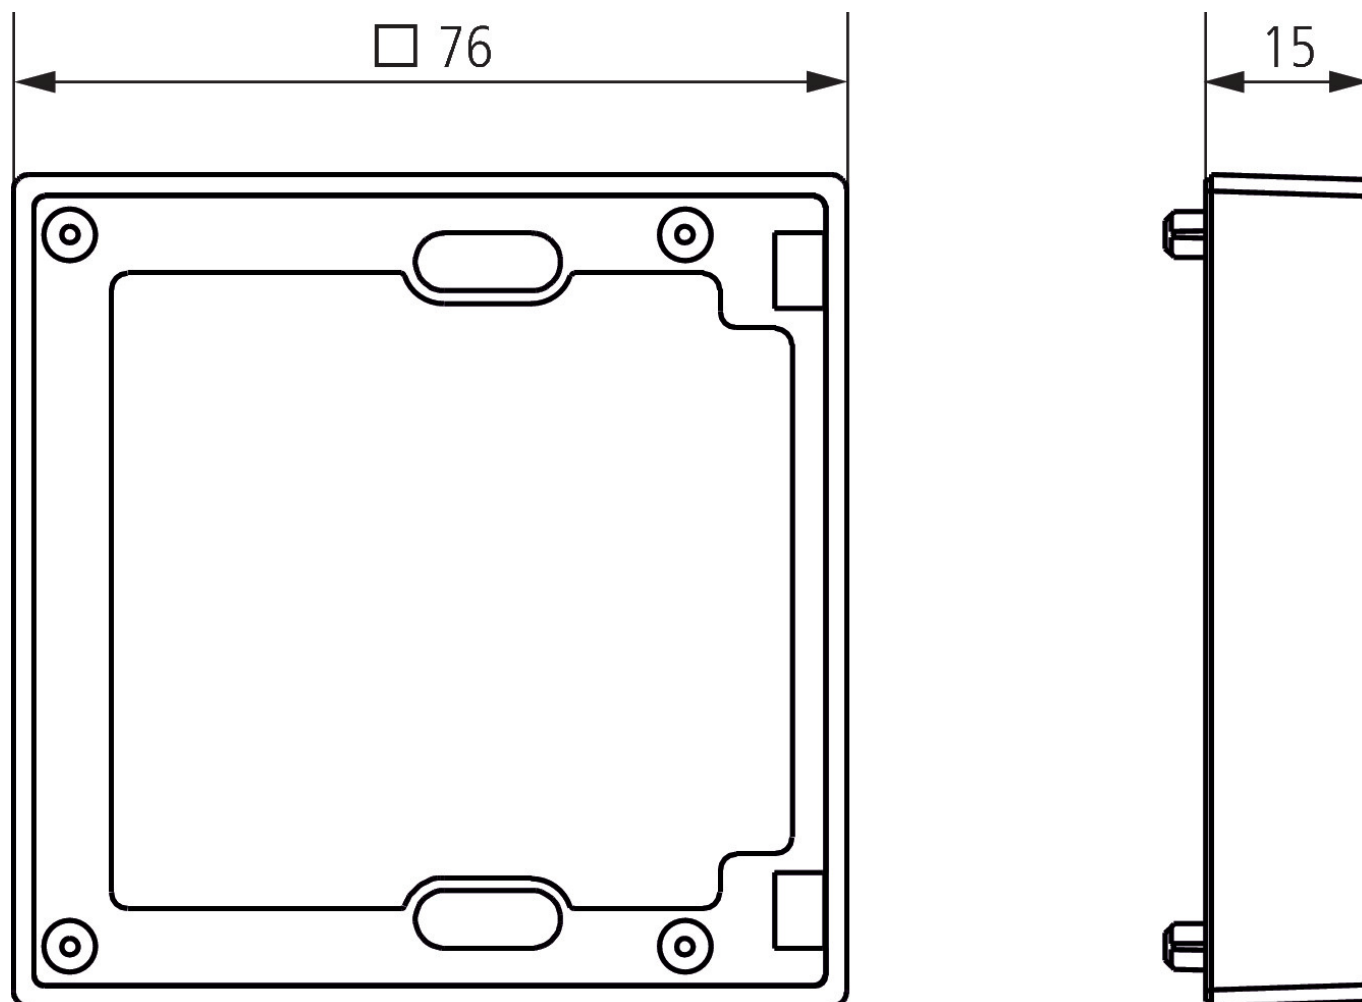

Entretoise pour fixation murale

N° de réf.: 9070972

theben
energy saving comfort

Plans d'encombrement

Sous réserve de modifications ou d'erreurs

Pour plus d'informations, consulter: www.theben.fr/produit/9070972

Les données de charge sont déterminées avec des illuminants sélectionnés à titre d'exemple et sont donc des données typiques en raison du grand nombre de produits disponibles.

06/02/2021

Page 2 de 2