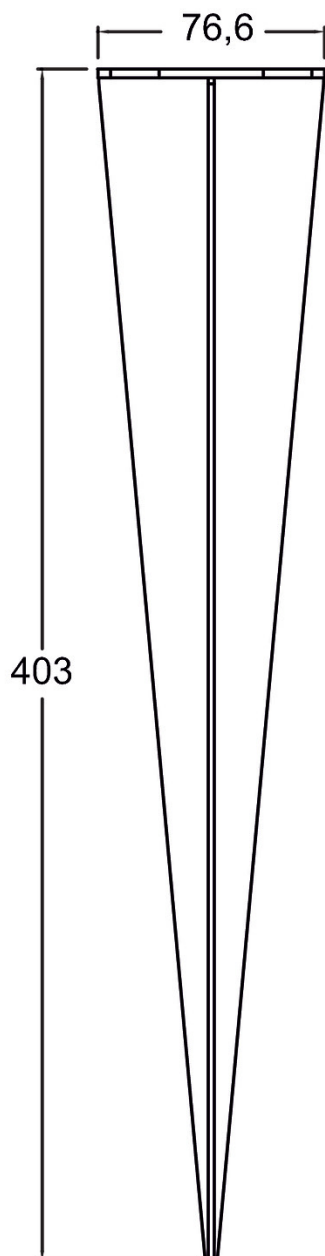

Spike theLeda D B

N° de réf.: 9070765

theben
energy saving comfort

Accessoires

Détecteur de présence

Sous réserve de modifications ou d'erreurs

Pour plus d'informations, consulter: www.theben.fr/produit/9070765

Les données de charge sont déterminées avec des illuminants sélectionnés à titre d'exemple et sont donc des données typiques en raison du grand nombre de produits disponibles.

30/09/2020

Page 1 de 3

Spike theLeda D B

N° de réf.: 9070765

Plans d'encombrement

Spike theLeda D B

N° de réf.: 9070765

theben
energy saving comfort

Plans d'encombrement

reurs

www.theben.fr/produit/9070765