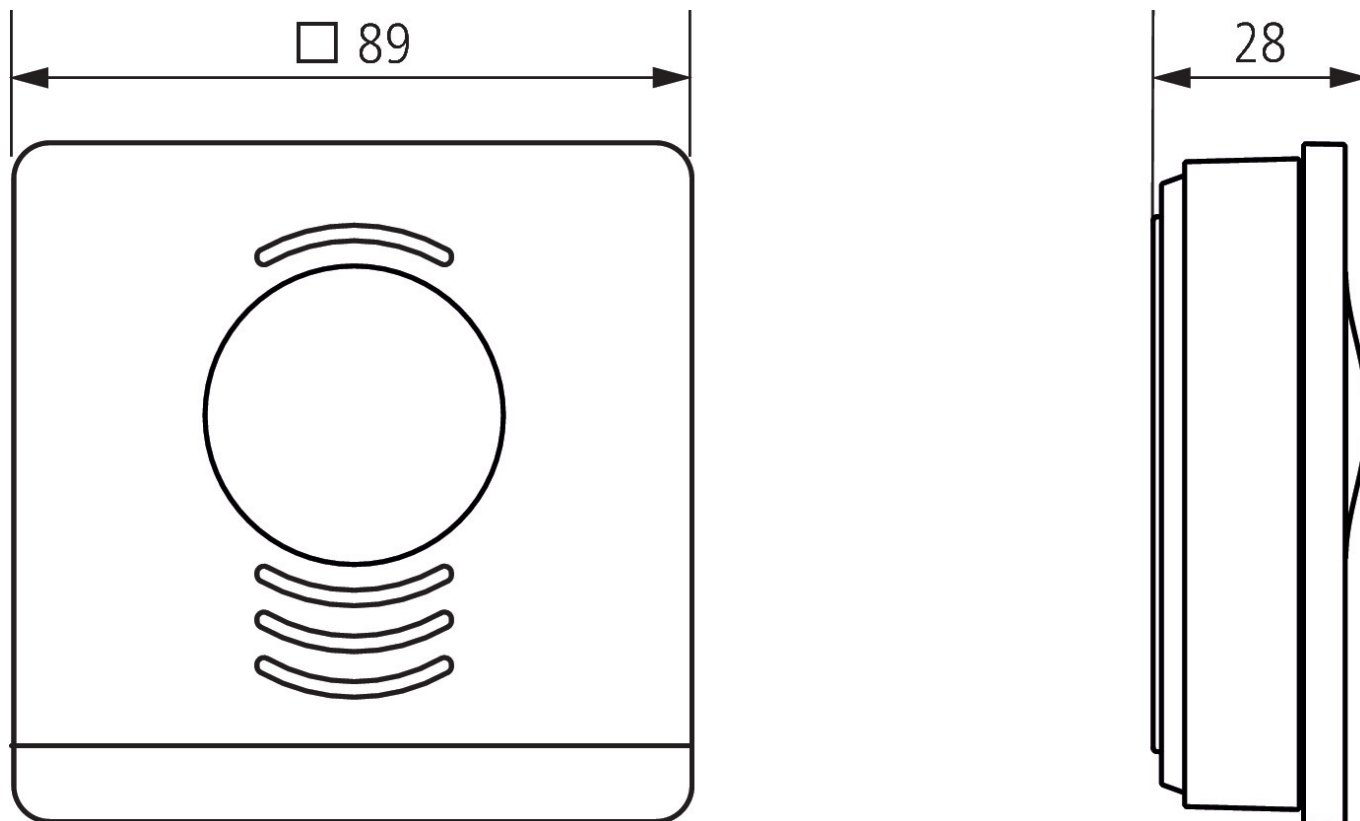

30/09/2020

Page 1 de 2

RAMSES 816 BLE 2

N° de réf.: 8169151

theben
energy saving comfort

Plans d'encombrement

Accessoires

Sonde de dalle
N° de réf.: 9070321