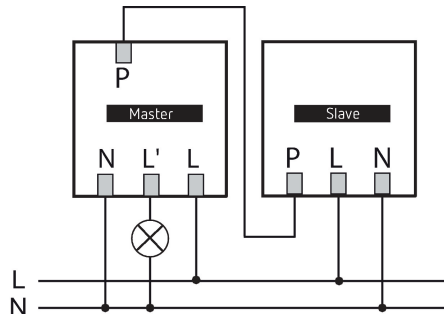

theMura S180 Slave UP WH

N° de réf.: 2060660

theben

Détecteurs de présence et de mouvement
Montage mural intérieur

Description des fonctions

- Détecteur de mouvement/présence passif infrarouge pour montage mural encastré
- Zone de détection semi-circulaire 170°, jusqu'à 14 x 17 m
- Version esclave pour theMura S180-100 UP WH, theMura S180-100 B UP, theMura S180-101 UP WH et theMura S180-101 B UP
- Bouton-poussoir intégré (désactivable)

Caractéristiques techniques

theMura S180 Slave UP WH	
Tension d'alimentation	230 V CA
Fréquence	50 - 60 Hz
Hauteur de montage	0,8 - 1,2 m
Type de montage	Encastré dans le mur, Intérieur, Encastré
Couleur	Blanc
Sortie de commutation	Slave
Consommation propre	~0,4 W
Mesure de lumière	Mesure de lumière mixte

Sous réserve de modifications ou d'erreurs

Pour plus d'informations, consulter: www.theben.fr/produit/2060660

Les données de charge sont déterminées avec des illuminants sélectionnés à titre d'exemple et sont donc des données typiques en raison du grand nombre de produits disponibles.

theMura S180 Slave UP WH

N° de réf.: 2060660

theben

Schémas de raccordement

Zone de détection pour les applications de planification à une température de 21 °C

Hauteur de montage (A)	Zone frontale (R)	Zone transversale (t)	Personnes assises (S)
1,2 m	120 m ² 12 m x 10 m	238 m ² 14 m x 17 m	