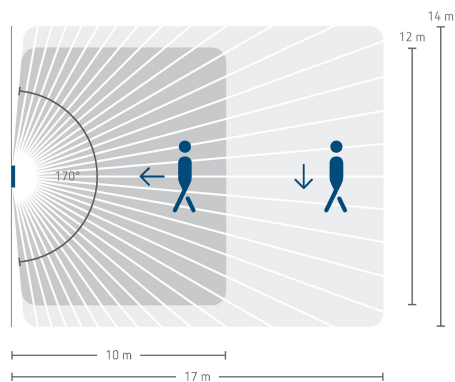

theMura S180 Slave UP WH

N° de réf.: 2060660

theben

Schémas de raccordement

Zone de détection pour les applications de planification à une température de 21 °C

Hauteur de montage (A)	Zone frontale (R)	Zone transversale (t)	Personnes assises (S)
1,2 m	120 m ² 12 m x 10 m	238 m ² 14 m x 17 m	