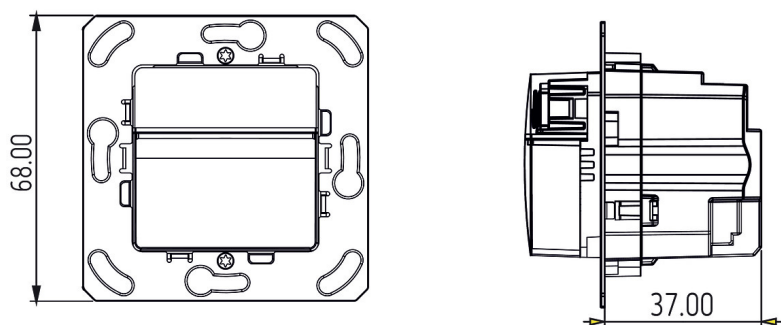

theMura S180 Slave UP WH

N° de réf.: 2060660

theben

Schémas de raccordement

Zone de détection pour les applications de planification à une température de 21 °C

Hauteur de montage (A)	Zone frontale (R)	Zone transversale (t)	Personnes assises (S)
1,2 m	120 m ² 12 m x 10 m	238 m ² 14 m x 17 m	

04/02/2026

Page 2 de 3

theMura S180 Slave UP WH

N° de réf.: 2060660

theben

Plans d'encombrement

theMura S180-100 UP WH (2060650) + theMura S180-101 UP WH (2060655)

theMura S180-100 UP (2060750) + theMura S180-101 B UP (2060755)