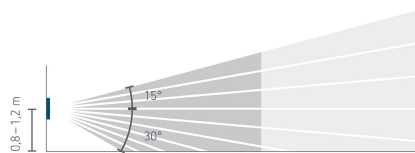

theMura S180 Slave UP WH

N° de réf.: 2060660

theben

Schémas de raccordement

Zone de détection pour les applications de planification à une température de 21 °C

Hauteur de montage (A)	Zone frontale (R)	Zone transversale (t)	Personnes assises (S)
1,2 m	120 m ² 12 m x 10 m	238 m ² 14 m x 17 m	