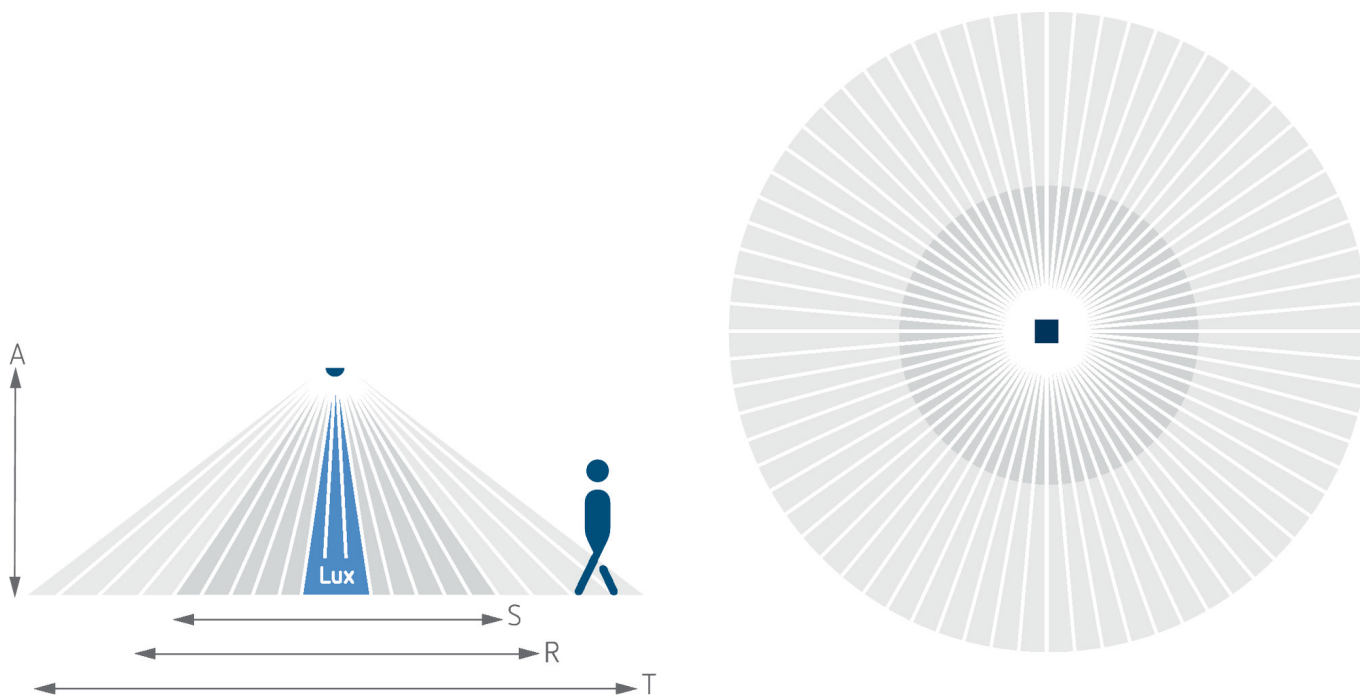

theRonda S360 KNX UP WH

N° de réf.: 2089520

theben

Caractéristiques techniques

theRonda S360 KNX UP WH		theRonda S360 KNX UP WH	
Hauteur de montage	2 - 4 m	Temporisation présence	10 s - 120 min
Hauteur minimale	1,7 m	Temporisation d'enclenchement	10 s - 30 min / désactivé
Couverture angulaire	360°	Température ambiante	-15°C ... 50°C
Type de raccordement	Borne de BUS KNX	Zone de détection	50 m² (ø 8 m)
Type de montage	Montage au plafond	Couleur	Blanc
Temporisation lumière	30 s - 60 min	Indice de protection	IP 54 (lorsqu'il est installé)
Mesure de lumière	Mesure de lumière mixte		

Zone de détection pour les applications de planification à une température de 21 °C

Hauteur de montage (A)	Personnes assises (S)	Zone transversale (T)	Zone frontale (R)
2 m	5 m² | 2,5 m	38 m² | 7 m	5 m² | 2,5 m
2,5 m	7 m² | 3 m	38 m² | 7 m	7 m² | 3 m
3 m	13 m² | 4 m	50 m² | 8 m	13 m² | 4 m
3,5 m	13 m² | 4 m	50 m² | 8 m	13 m² | 4 m
4 m	13 m² | 4 m	64 m² | 9 m	13 m²

Zone de détection selon Sensnorm IEC 63180

Hauteur de montage (A)	Zone transversale (T)	Zone frontale (R)	Personnes assises (S)
2,5 m	39 m² | 7 m	28 m² | 6 m	24 m² | 5,5 m
4 m	85 m² | 10,4 m	79 m² | 10 m	

Sous réserve de modifications ou d'erreurs

Pour plus d'informations, consulter: www.theben.fr/produit/2089520

Les données de charge sont déterminées avec des illuminants sélectionnés à titre d'exemple et sont donc des données typiques en raison du grand nombre de produits disponibles.

30/04/2026

Page 2 de 4