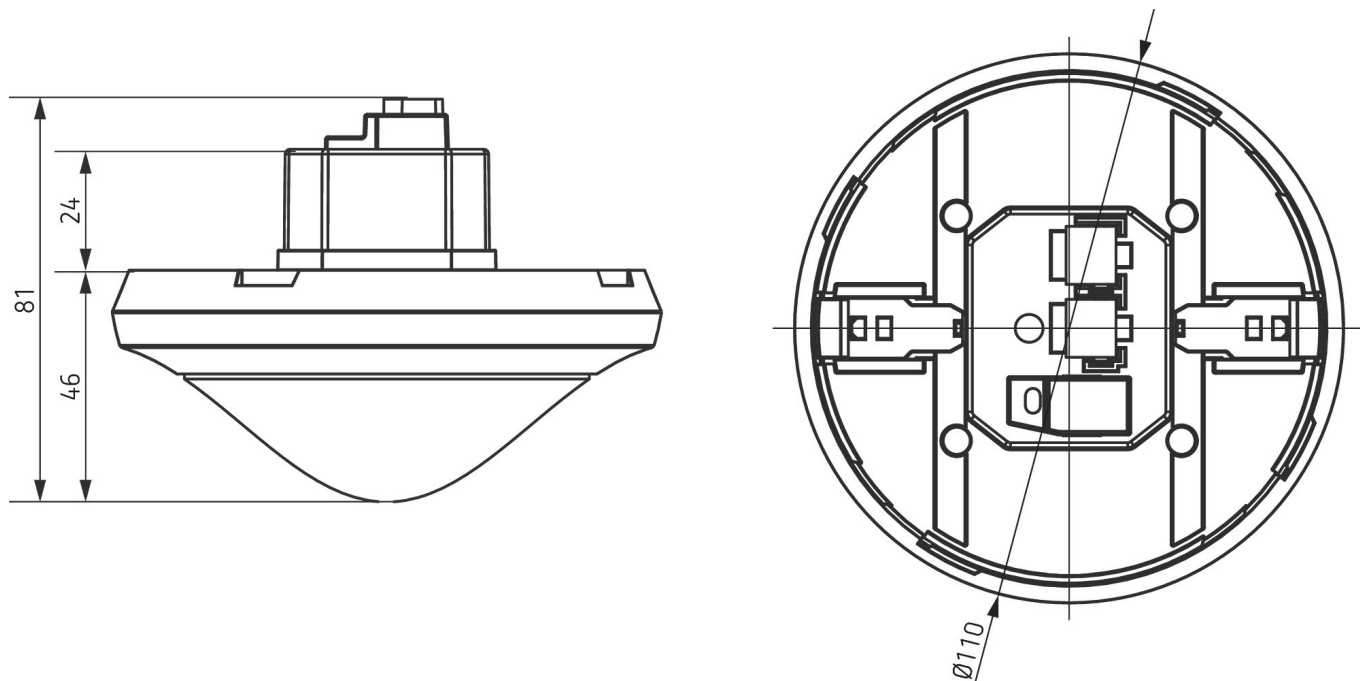

theRonda S360 KNX UP WH

N° de réf.: 2089520

Plans d'encombrement

Accessoires